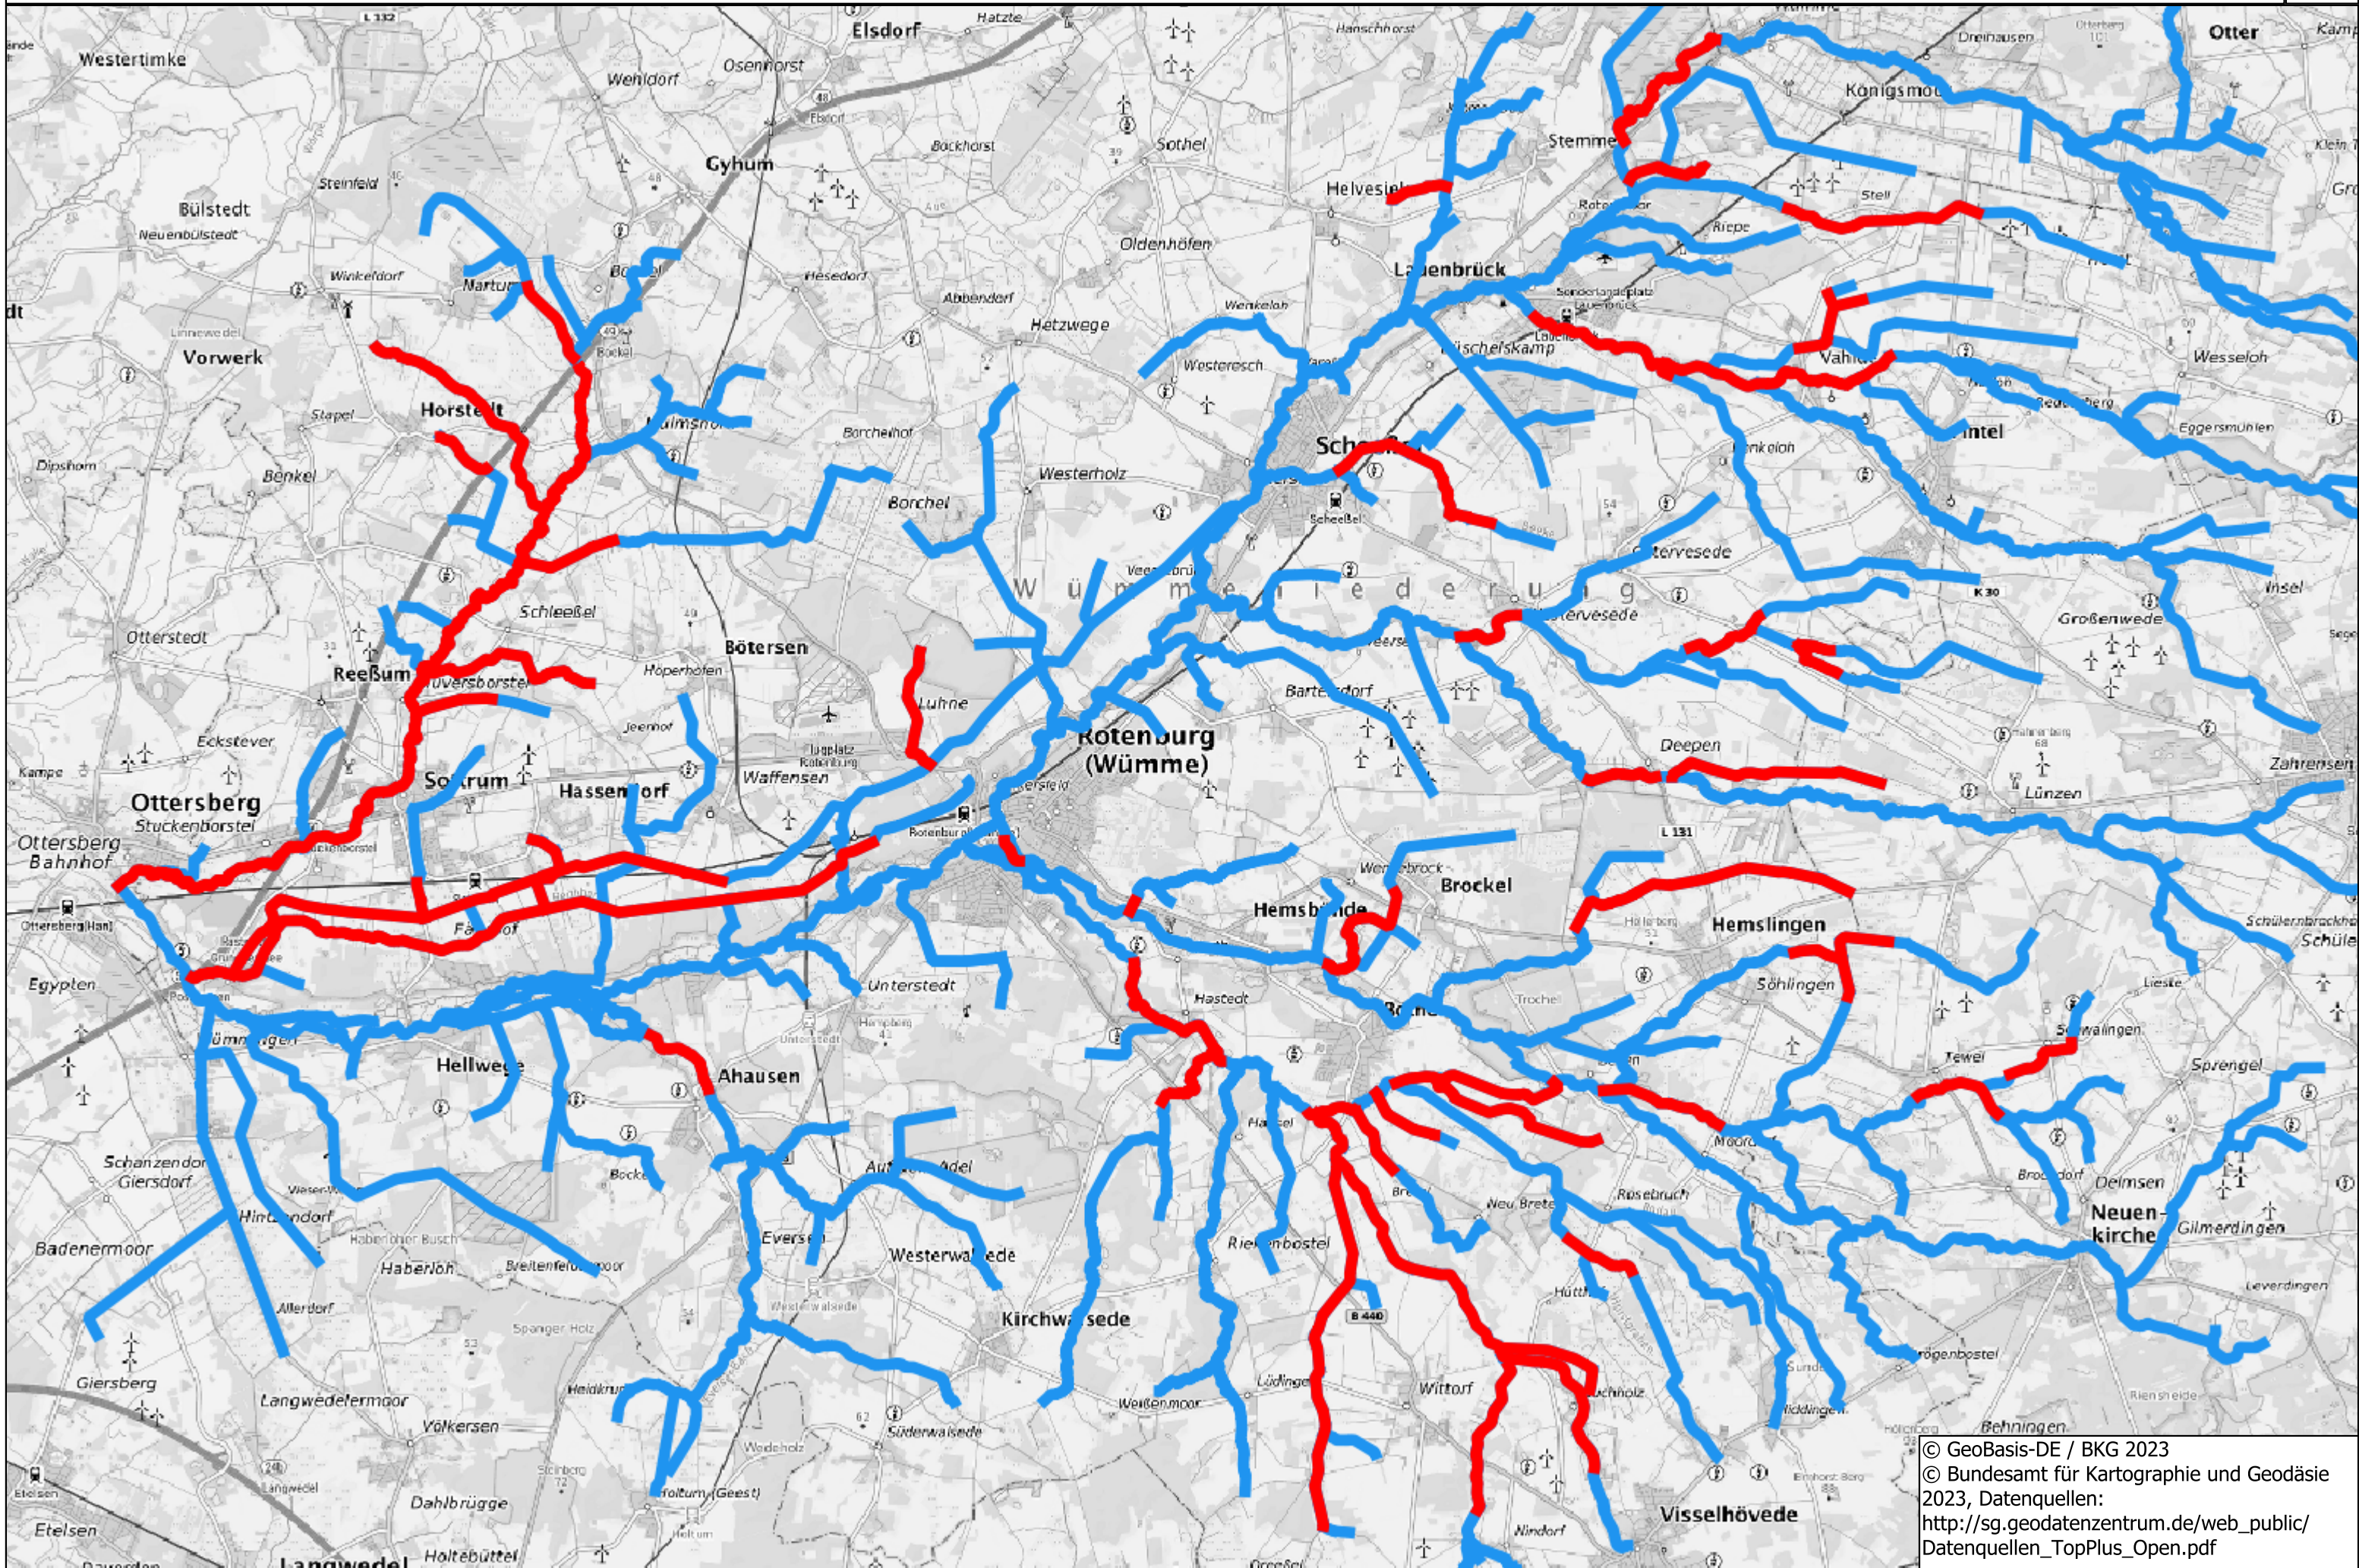

Lageplan potenzielle Sommermahd in den Verbandsgebieten der Unterhaltungsverbände "Obere Wümme" und "Mittlere Wümme"

© GeoBasis-DE / BKG 2023
© Bundesamt für Kartographie und Geodäsie
2023, Datenquellen:
http://sg.geodatenzentrum.de/web_public/Datenquellen_TopPlus_Open.pdf